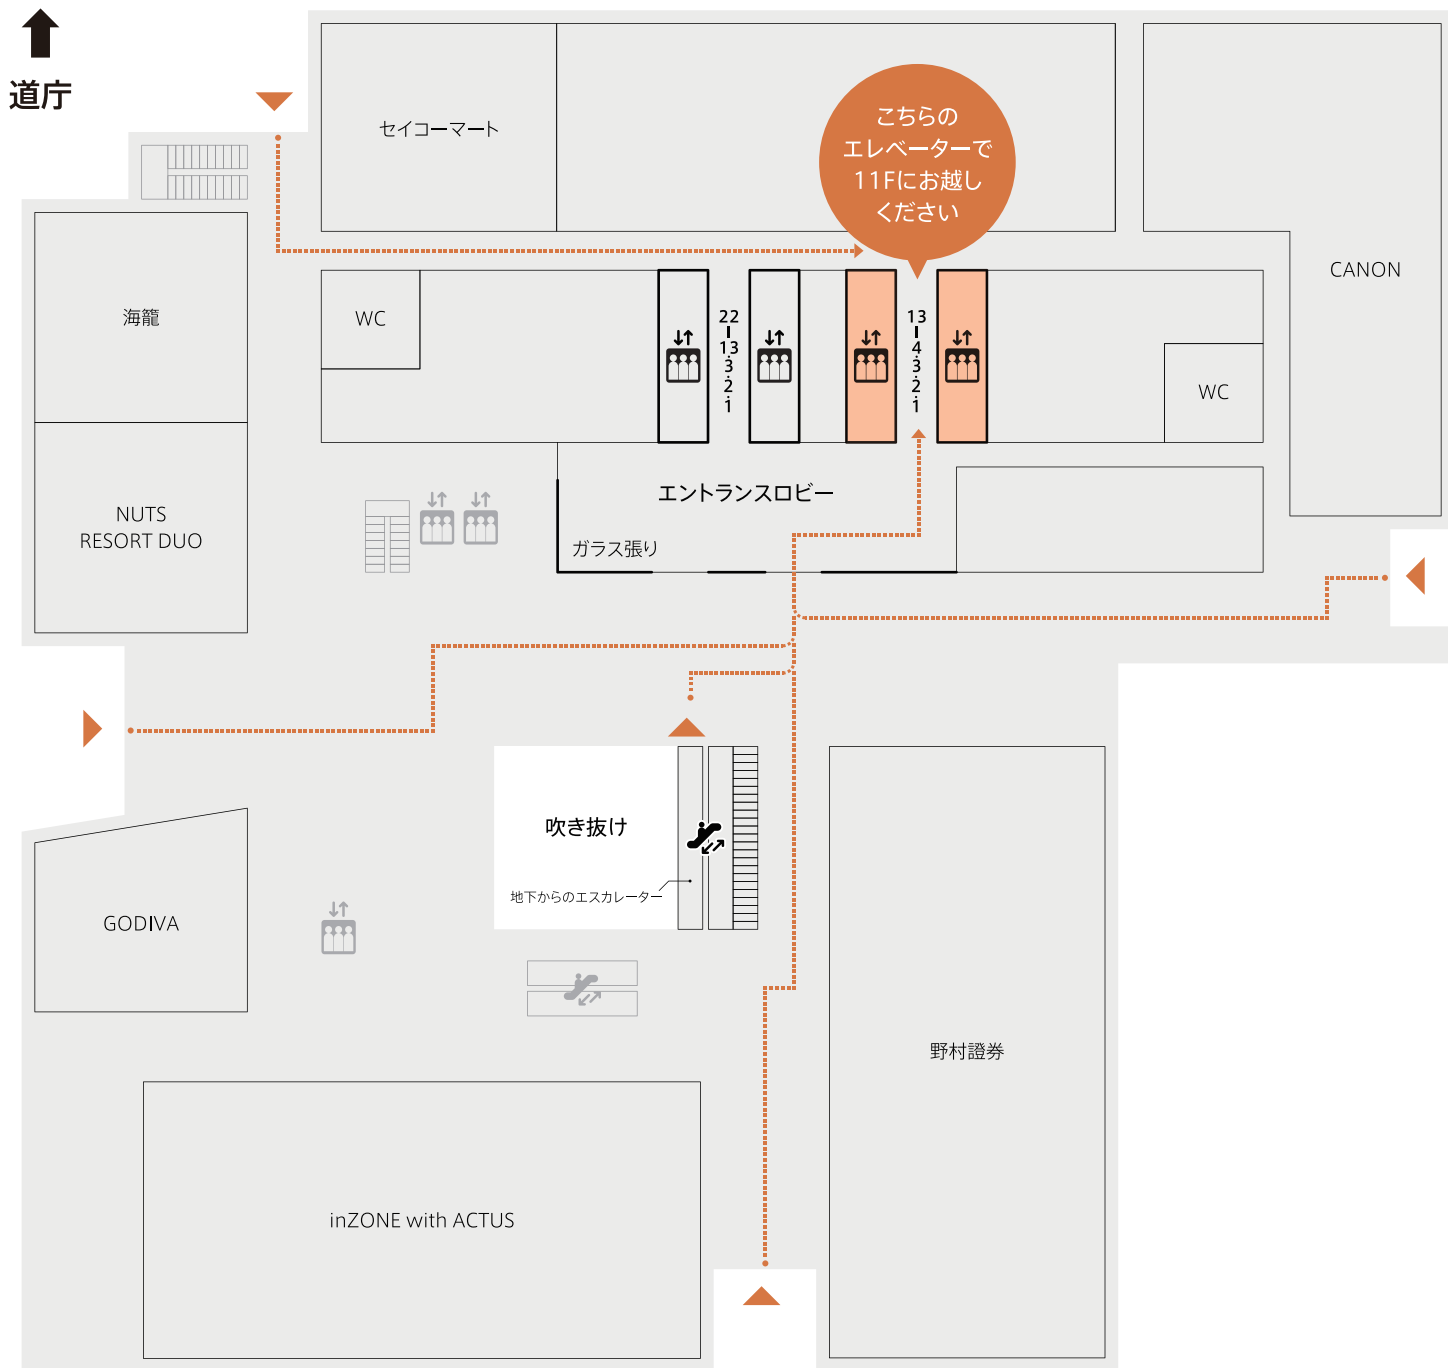

日本生命札幌ビル 1F

← 大通公園

駅前通

札幌駅 →